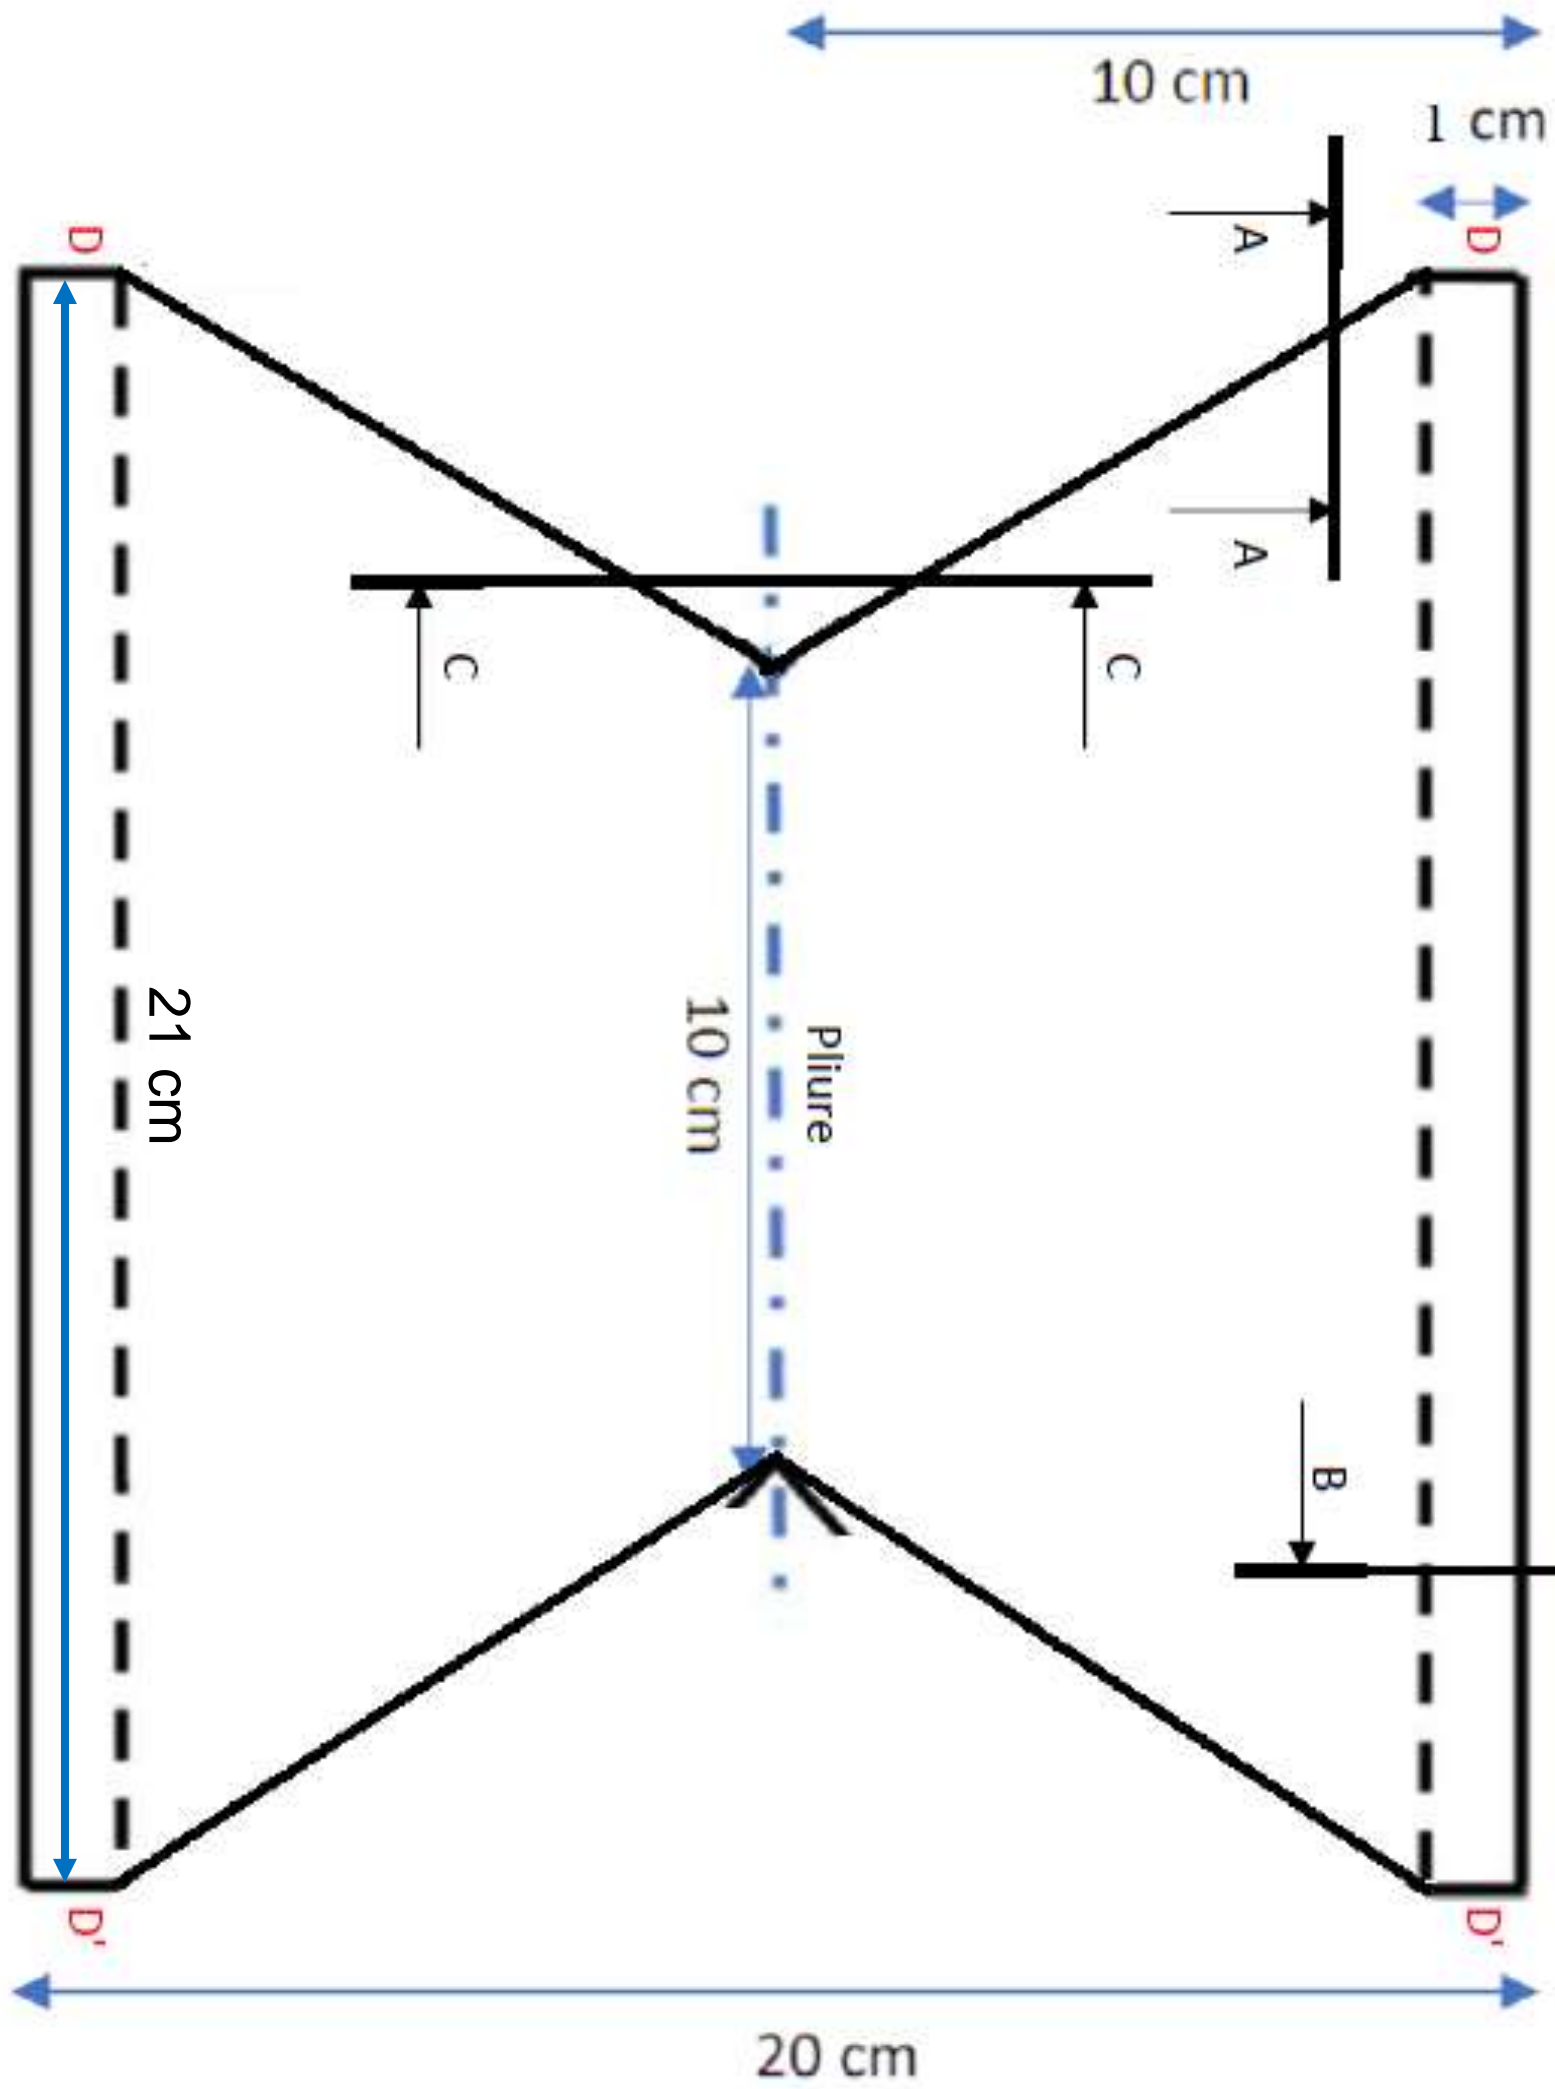

### Patron de masque barrière de type bec de canard

# Patron de masque barrière à plis

20 cm