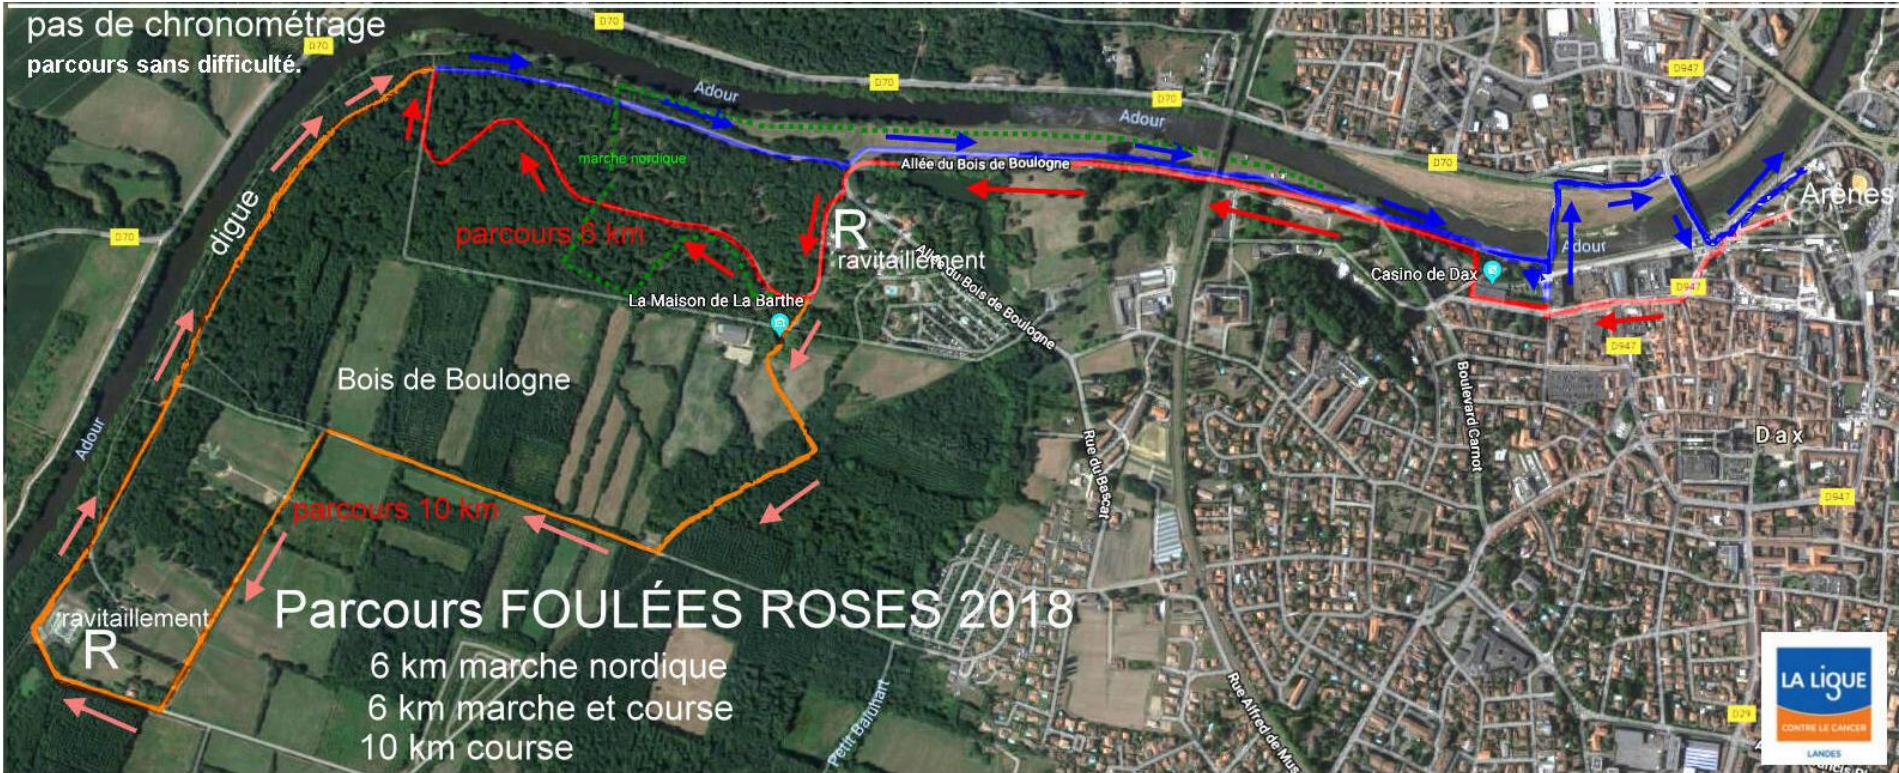

pas de chronométrage  
parcours sans difficulté.

# Parcours FOULÉES ROSES 2018

- 6 km marche nordique
- 6 km marche et course
- 10 km course